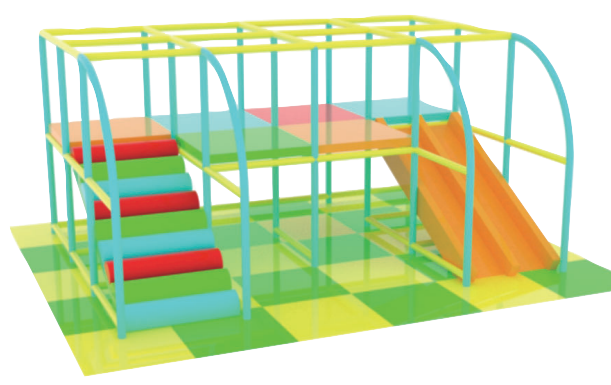

モデル KC-004

サイズ 縦5×横6×高さ2.5m

モデル KC-005

サイズ 縦5×横5×高さ2.5m

モデル KC-006

サイズ 縦5×横6×高さ2.5m

キッズコーナー

ベンチ型フェンス・プラスチックフェンスを組み合わせて簡単にキッズコーナーを作成できます。

ベンチ型フェンスはお客様の要望にあわせてサイズを変更出来ます。形状もご相談下さい。

中にボールを入れてボールプールにすることも可能です。

下に敷くクッションもソフトタイプとEVAマットお好きな方を選べます。

キッズコーナーに置くクッションや滑り台もオプションで用意しています。立体遊具と組み合わせることも可能です。

ベンチ型フェンス

プラスチックフェンス

キッズコーナー 組み合わせ例

10坪モデル①