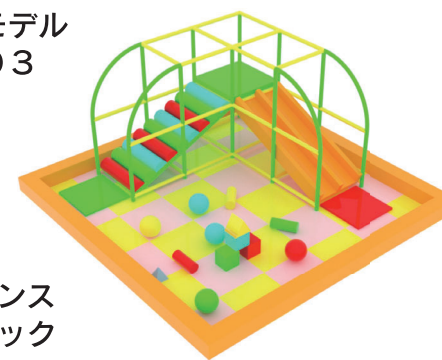

20坪モデル

キッズコーナー 組み合わせ例

10坪モデル①

サイズ 縦6×横6×高さ2.5m

組み合わせモデル
KC-003

ベンチ型フェンス
ウレタンブロック

サイズ 縦6×横6×高さ2.5m

組み合わせモデル
KC-003