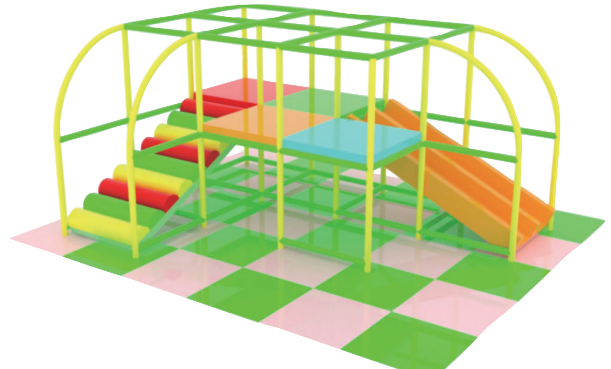

立体遊具

&

キッズコーナー

店舗様の遊休スペースのご活用に！

立体遊具・キッズコーナー まとめて弊社にお任せください。

立体遊具

立体遊具は、お客様の要望にあわせてサイズ・形状は自由にデザインすることが出来ます。

お子様が安全に遊べるようにすべての柱はクッションで保護されています。

床にはEVAマットを施工するので転んでも安心です。

立体遊具 組み合わせ例

モデル KC-001

サイズ 縦3×横4×高さ2.5m

モデル KC-002

サイズ 縦4×横5×高さ2.5m

モデル KC-003

サイズ 縦4×横4×高さ2.5m

モデル KC-004

サイズ 縦5×横6×高さ2.5m

モデル KC-005

サイズ 縦5×横5×高さ2.5m

モデル KC-006

サイズ 縦5×横6×高さ2.5m

キッズコーナー

ベンチ型フェンス・プラスチックフェンスを組み合わせて簡単にキッズコーナーを作成できます。

ベンチ型フェンスはお客様の要望にあわせてサイズを変更出来ます。形状もご相談下さい。

中にボールを入れてボールプールにすることも可能です。

下に敷くクッションもソフトタイプとEVAマットお好きな方を選べます。

キッズコーナーに置くクッションや滑り台もオプションで用意しています。立体遊具と組み合わせることも可能です。

ベンチ型フェンス

プラスチックフェンス

キッズコーナー 組み合わせ例

10坪モデル①