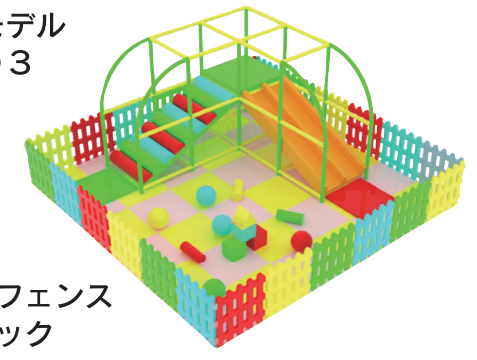

ベンチ型フェンスはお客様の要望にあわせてサイズを変更出来ます。形状もご相談下さい。

中にボールを入れてボールプールにすることも可能です。

下に敷くクッションもソフトタイプとEVAマットお好きな方を選べます。

キッズコーナーに置くクッションや滑り台もオプションで用意しています。立体遊具と組み合わせることも可能です。

ベンチ型フェンス

プラスチックフェンス

キッズコーナー 組み合わせ例

10坪モデル①

サイズ 縦6×横6×高さ2.5m

組み合わせモデル
KC-003

ベンチ型フェンス
ウレタンブロック

10坪モデル②

サイズ 縦6×横6×高さ2.5m

組み合わせモデル
KC-003

プラスチックフェンス
ウレタンブロック

20坪モデル

サイズ 縦8×横8×高さ2.5m

組み合わせモデル
KC-002

ベンチ型フェンス
(ボールプール)
プラスチックフェンス
ウレタンブロック

30坪モデル

サイズ 縦10×横10×高さ2.5m

組み合わせモデル
KC-005

ベンチ型フェンス
(ボールプール)
プラスチックフェンス
ウレタンブロック

キッズコーナーオプション一例