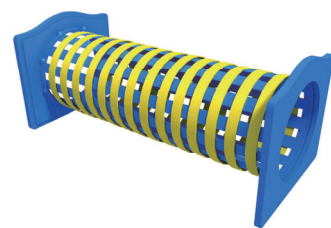

パネルトンネル

遊具の中に組み込みます。
組合せで迷路にもなります。

チューブトンネル

プラスチック製のトンネルです。
色は自由に組合せ出来ます。

ネットトンネル

ネット製のトンネルです。
中を通るときふわふわします。

雲梯 (うんてい)

お子様に腕の力だけでどこまで
いけるか挑戦してもらえます。

つり橋

チェーンでつられたつり橋です。
渡る時揺れて楽しいです。

アーチ

虹の形をしたアーチです。
通路は半円型のでこぼした階段
になっています。

ボルダリング

お子様向けに簡単にできていま
す。ホルダーもクッションで柔
らかく出来ています。

サンドバッグ

ぶら下がったり、叩いたりして
遊べます。

V型つり橋

両サイドをネットで囲み、
中央の通路が細くなっています。

ボールプール

お子様に大人気のボールプール
です。ご希望の大きさで作るこ
とが可能です。

すべり台

遊具の高さに合わせていろい
ろな高さのすべり台があります。

トランポリン

遊具の中に組み込んだり複数の
トランポリンを組合せて作るこ
とも可能です。