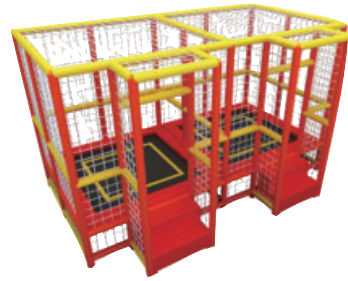

立体遊具 オプション例

サンドバッグ

ベンチ型フェンス

参考サイズ 2.4×2.4m
※カラー・サイズオーダー可能です。

トランポリン

※要ご相談

プラスチックフェンス

縦76×横105cm
赤・黄・緑・青
各2枚計8枚セット

キッズコーナー オプション例

ウレタンクッション

※カラー・サイズ・形状各種用意しております。

すべり台

約縦1.5×横2×高さ1.5m

商品 Q & A

サイズは？

設置したいスペースにあわせてオーダー可能です。
基本サイズは 縦1.25×横1.25m、
高さ0.9~1.4mです。

立体遊具

&

キッズコーナー

店舗様の遊休スペースのご活用に！

立体遊具・キッズコーナー まとめて弊社にお任せください。

立体遊具

立体遊具は、お客様の要望にあわせてサイズ・形状は自由にデザインすることが出来ます。

お子様が安全に遊べるようにすべての柱はクッションで保護されています。