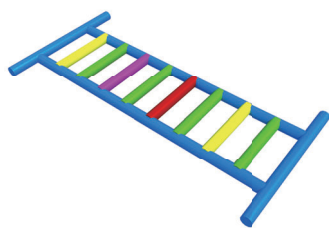

パネルトンネル

遊具の中に組み込みます。
組合せで迷路にもなります。

チューブトンネル

プラスチック製のトンネルです。
色は自由に組合せ出来ます。

ネットトンネル

ネット製のトンネルです。
中を通るときふわふわします。

雲梯 (うんてい)

お子様に腕の力だけでどこまで
いけるか挑戦してもらえます。

つり橋

チェーンでつられたつり橋です。
渡る時揺れて楽しいです。

アーチ

虹の形をしたアーチです。
通路は半円型のでこぼした階段
になっています。

ボルダリング

お子様向けに簡単にできていま
す。ホルダーもクッションで柔
らかく出来ています。

サンドバッグ

ぶら下がったり、叩いたりして
遊べます。