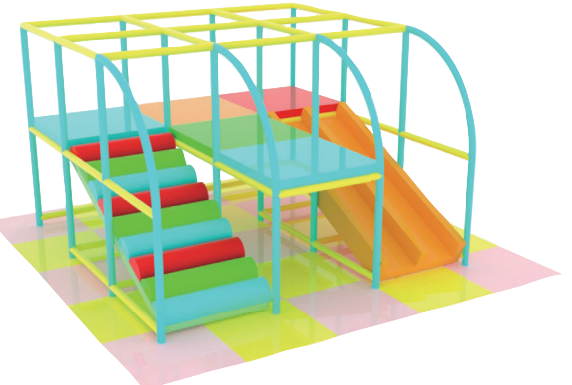

サイズ 縦5×横5×高さ2.5m