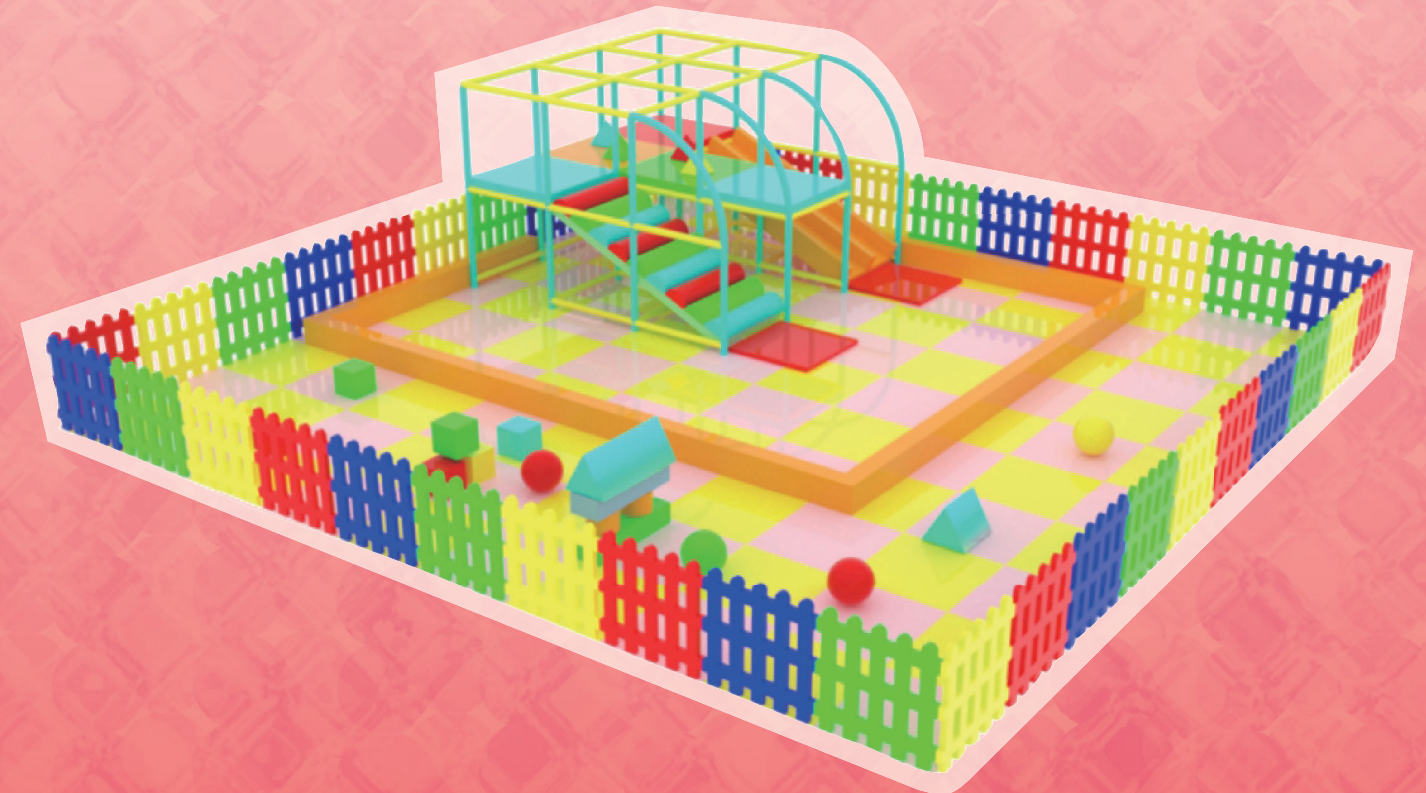

キッズコーナー オプション例

ウレタンクッション

※カラー・サイズ・形状各種用意しております。

すべり台

約縦1.5×横2×高さ1.5m

商品 Q & A

サイズは？

設置したいスペースにあわせてオーダー可能です。
基本サイズは 縦1.25×横1.25m、
高さ0.9~1.4mです。

立体遊具

&

キッズコーナー

店舗様の遊休スペースのご活用に！

立体遊具・キッズコーナー まとめて弊社にお任せください。

立体遊具

立体遊具は、お客様の要望にあわせてサイズ・形状は自由にデザインすることが出来ます。

お子様が安全に遊べるようにすべての柱はクッションで保護されています。

床にはEVAマットを施工するので転んでも安心です。

立体遊具 組み合わせ例

モデル KC-001

サイズ 縦3×横4×高さ2.5m

モデル KC-002

サイズ 縦4×横5×高さ2.5m

モデル KC-003

サイズ 縦4×横4×高さ2.5m

ベンチ型フェンスはお客様の要望にあわせてサイズを変更出来ます。形状もご相談下さい。

中にボールを入れてボールプールにすることも可能です。

下に敷くクッションもソフトタイプとEVAマットお好きな方を選べます。

キッズコーナーに置くクッションや滑り台もオプションで用意しています。立体遊具と組み合わせることも可能です。

ベンチ型フェンス

プラスチックフェンス

キッズコーナー 組み合わせ例

10坪モデル①