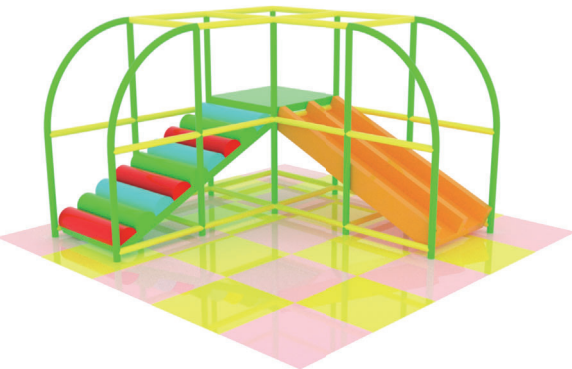

立体遊具

&

キッズコーナー

店舗様の遊休スペースのご活用に！

立体遊具・キッズコーナー まとめて弊社にお任せください。

立体遊具

立体遊具は、お客様の要望にあわせてサイズ・形状は自由にデザインすることが出来ます。

お子様が安全に遊べるようにすべての柱はクッションで保護されています。

床にはEVAマットを施工するので転んでも安心です。

立体遊具 組み合わせ例

モデル KC-001

サイズ 縦3×横4×高さ2.5m

モデル KC-002

サイズ 縦4×横5×高さ2.5m

モデル KC-003

サイズ 縦4×横4×高さ2.5m

モデル KC-004

サイズ 縦5×横6×高さ2.5m

モデル KC-005

サイズ 縦5×横5×高さ2.5m

モデル KC-006

サイズ 縦5×横6×高さ2.5m

キッズコーナー

ベンチ型フェンス・プラスチックフェンスを組み合わせて簡単にキッズコーナーを作成できます。

ベンチ型フェンスはお客様の要望にあわせてサイズを変更出来ます。形状もご相談下さい。

中にボールを入れてボールプールにすることも可能です。

下に敷くクッションもソフトタイプとEVAマットお好きな方を選べます。

キッズコーナーに置くクッションや滑り台もオプションで用意しています。立体遊具と組み合わせることも可能です。

ベンチ型フェンス

プラスチックフェンス

キッズコーナー 組み合わせ例

10坪モデル①