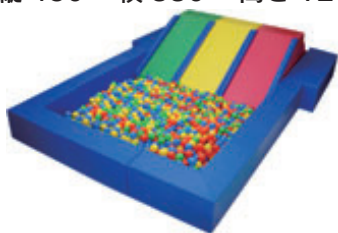

ベンチ型フェンス

縦 240× 横 240× 高さ 30cm

ベンチ型フェンス (コ形)

縦 240× 横 240× 高さ 30cm

ベンチ型フェンス (円形)

縦 240× 横 240× 高さ 30cm

ウレタンクッションセット

縦 180× 横 180× 高さ 50cm

円柱型クッションセット

縦 100× 横 40× 高さ 32cm

リング型クッションセット

縦 60× 横 90× 高さ 100cm

ボールプール・すべり台セット

縦 450× 横 330× 高さ 120cm

リング型ボールプール

縦 250× 横 250× 高さ 60cm

遊び場クッションセット A

縦 180× 横 60× 高さ 70cm

遊び場クッションセット B

縦 450× 横 250× 高さ 150cm

遊び場クッションセット C

縦 430× 横 260× 高さ 60cm

遊び場クッションセット D

縦 500× 横 150× 高さ 180cm