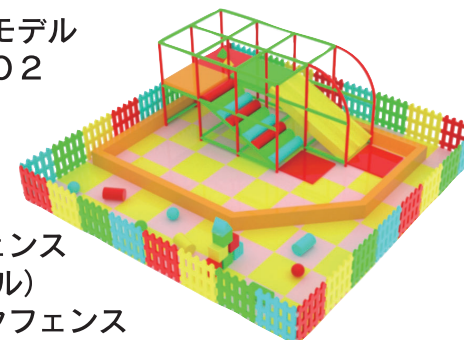

ベンチ型フェンスはお客様の要望にあわせてサイズを変更出来ます。形状もご相談下さい。

中にボールを入れてボールプールにすることも可能です。

下に敷くクッションもソフトタイプとEVAマットお好きな方を選べます。

キッズコーナーに置くクッションや滑り台もオプションで用意しています。立体遊具と組み合わせることも可能です。

ベンチ型フェンス

プラスチックフェンス

キッズコーナー 組み合わせ例

10坪モデル①

サイズ 縦6×横6×高さ2.5m

組み合わせモデル
KC-003

ベンチ型フェンス
ウレタンブロック

10坪モデル②

サイズ 縦6×横6×高さ2.5m

組み合わせモデル
KC-003

プラスチックフェンス
ウレタンブロック

20坪モデル

サイズ 縦8×横8×高さ2.5m

組み合わせモデル
KC-002

ベンチ型フェンス
(ボールプール)
プラスチックフェンス
ウレタンブロック

30坪モデル

サイズ 縦10×横10×高さ2.5m

組み合わせモデル
KC-005

ベンチ型フェンス
(ボールプール)
プラスチックフェンス
ウレタンブロック

キッズコーナーオプション一例