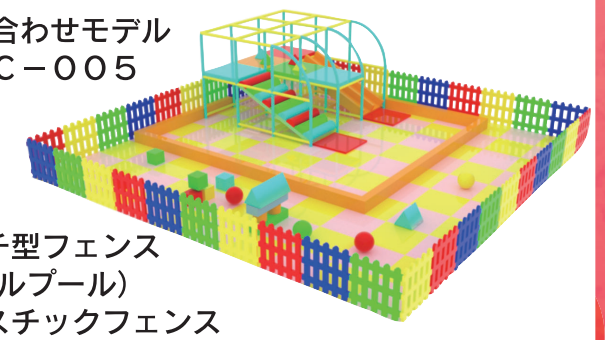

サイズ 縦8×横8×高さ2.5m

組み合わせモデル
KC-002

ベンチ型フェンス
(ボールプール)
プラスチックフェンス
ウレタンブロック

30坪モデル

サイズ 縦10×横10×高さ2.5m

組み合わせモデル
KC-005

ベンチ型フェンス
(ボールプール)
プラスチックフェンス
ウレタンブロック

キッズコーナーオプション一例

円柱型クッションセット

縦 100× 横 40× 高さ 32cm

リング型クッションセット

縦 60× 横 90× 高さ 100cm

ボールプール・すべり台セット

縦 450× 横 330× 高さ 120cm

リング型ボールプール

縦 250× 横 250× 高さ 60cm