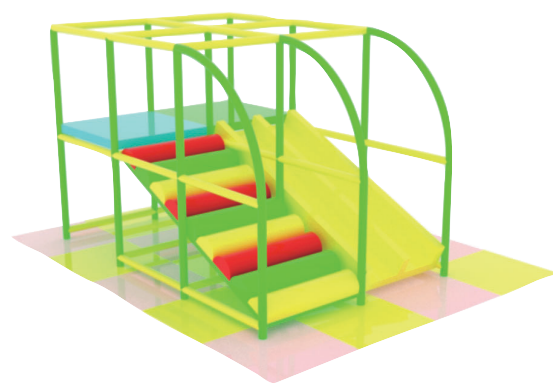

立体遊具

&

キッズコーナー

店舗様の遊休スペースのご活用に！

立体遊具・キッズコーナー まとめて弊社にお任せください。

立体遊具

立体遊具は、お客様の要望にあわせてサイズ・形状は自由にデザインすることが出来ます。

お子様が安全に遊べるようにすべての柱はクッションで保護されています。

床にはEVAマットを施工するので転んでも安心です。

立体遊具 組み合わせ例

モデル KC-001

サイズ 縦3×横4×高さ2.5m

モデル KC-002

サイズ 縦4×横5×高さ2.5m

モデル KC-003

サイズ 縦4×横4×高さ2.5m